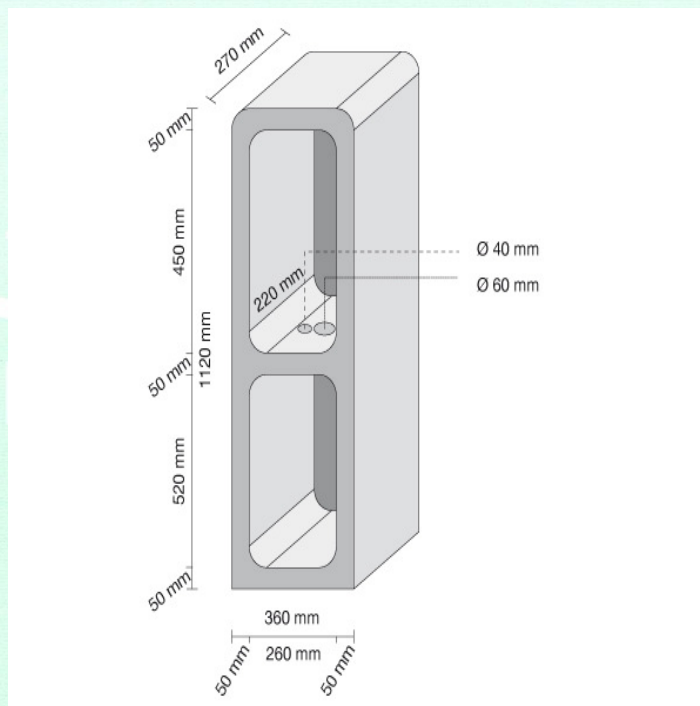

SCHEMA TECNICA P/CONTATORE ENEL PICCOLO C/COLONNA

Portacontatore ENEL piccolo con colonna 360 x 270 x 1120 Kg. 144