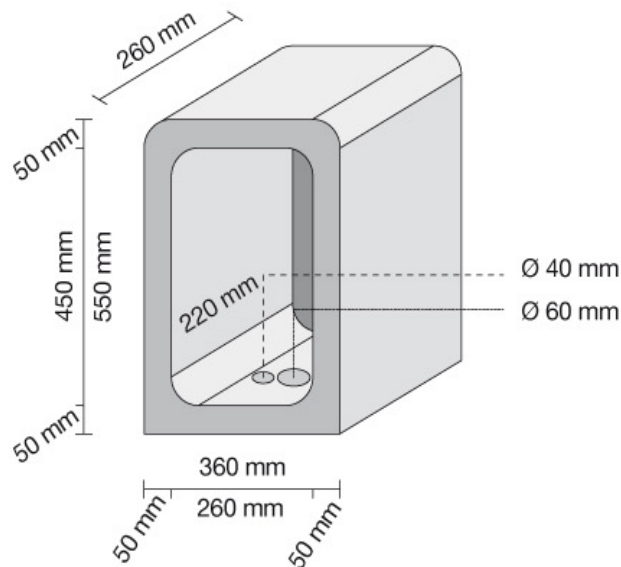

SCHEDA TECNICA P/CONTATORE ENEL PICCOLO

Portacontatore ENEL piccolo 360 x 260 x 550 Kg. 64

www.venetaprefabbricati.it