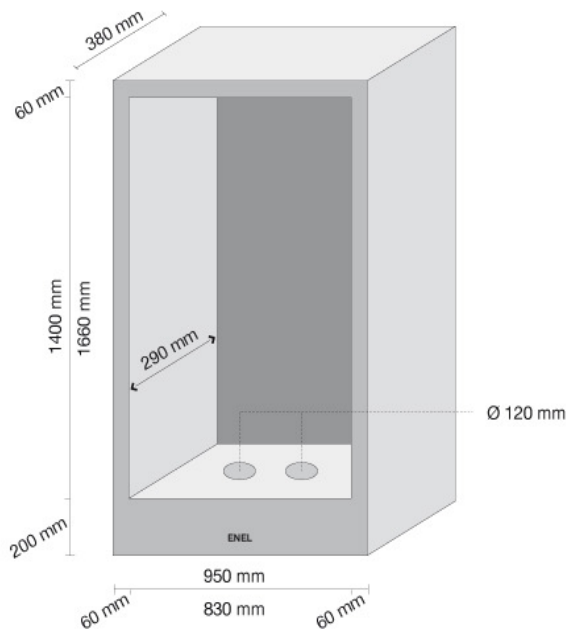

## SCHEMA TECNICA P/CONTATORE ENEL GRANDE C/COLONNA

Portacontatore ENEL grande con colonna 520 x 290 x 1120 Kg. 205

[www.venetaprefabbricati.it](http://www.venetaprefabbricati.it)

MANUFATTI IN CEMENTO

**VENETA  
PIREFAIBIBRICATI**

## SCHEDA TECNICA P/CONTATORE ENEL GRANDE

Portacontatore ENEL grande 520 x 290 x 55 Kg. 86

[www.venetaprefabbricati.it](http://www.venetaprefabbricati.it)

## SCHEDA TECNICA P/CONTATORE ENEL INDUSTRI. MAGG.

Portacontatore ENEL industriale magg. 950 x 1660 x 410 Kg. 580  
Porta zincata 865 x 1440 x 25 Kg. 1

MANUFATTI IN CEMENTO

**VENETA  
PREFABBRICATI**

Strada Nazionale Romea, 80  
☎ 0426.337027 R.A.  
Fax 0426.337577  
45010 ROSOLINA (Rovigo)

## SCHEDA TECNICA P/CONTATORE ENEL INDUSTRIALE

Portacontatore ENEL industriale 950 x 1660 x 380 Kg. 580  
Porta zincata 865 x 1440 x 25 Kg. 1

[www.venetaprefabbricati.it](http://www.venetaprefabbricati.it)