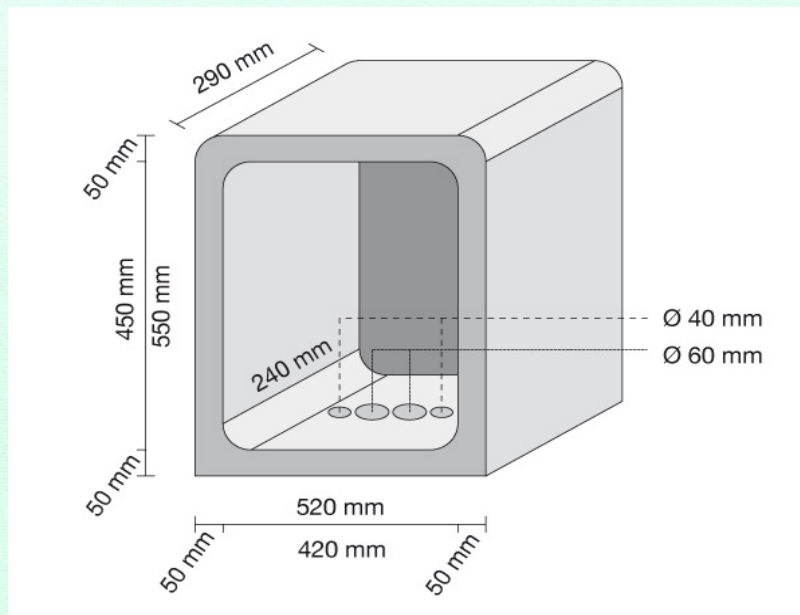

SCHEDA TECNICA P/CONTATORE ENEL GRANDE

Portacontatore ENEL grande 520 x 290 x 55 Kg. 86

www.venetaprefabbricati.it