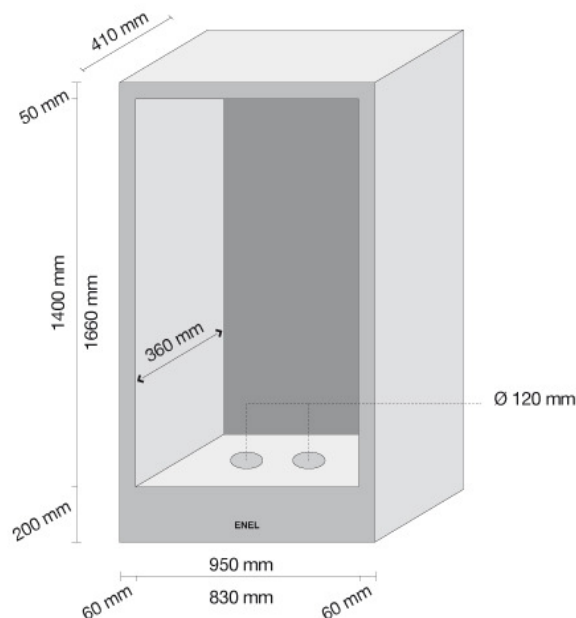

## SCHEMA TECNICA P/CONTATORE ENEL GRANDE C/COLONNA

Portacontatore ENEL grande con colonna 520 x 290 x 1120 Kg. 205

[www.venetaprefabbricati.it](http://www.venetaprefabbricati.it)

MANUFATTI IN CEMENTO

**VENETA  
PIREFAIBIBRICATI**

## SCHEDA TECNICA P/CONTATORE ENEL GRANDE

Portacontatore ENEL grande 520 x 290 x 55 Kg. 86

[www.venetaprefabbricati.it](http://www.venetaprefabbricati.it)

## SCHEDA TECNICA P/CONTATORE ENEL INDUSTRI. MAGG.

Portacontatore ENEL industriale magg. 950 x 1660 x 410 Kg. 580  
Porta zincata 865 x 1440 x 25 Kg. 1

MANUFATTI IN CEMENTO

**VENETA  
PREFABBRICATI**

Strada Nazionale Romea, 80  
☎ 0426.337027 R.A.  
Fax 0426.337577  
45010 ROSOLINA (Rovigo)

## SCHEDA TECNICA P/CONTATORE ENEL INDUSTRIALE

Portacontatore ENEL industriale 950 x 1660 x 380 Kg. 580  
Porta zincata 865 x 1440 x 25 Kg. 1

[www.venetaprefabbricati.it](http://www.venetaprefabbricati.it)