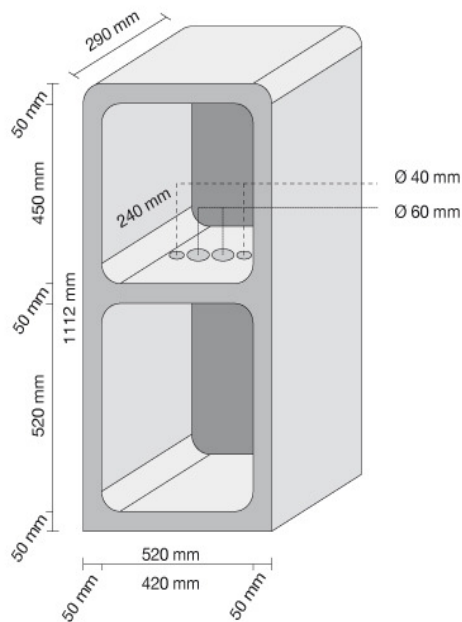

## SCHEMA TECNICA P/CONTATORE ENEL GRANDE C/COLONNA

Portacontatore ENEL grande con colonna 520 x 290 x 1120 Kg. 205

[www.venetaprefabbricati.it](http://www.venetaprefabbricati.it)

MANUFATTI IN CEMENTO

**VENETA  
PIREFAIBIBRICATI**

## SCHEDA TECNICA P/CONTATORE ENEL GRANDE

Portacontatore ENEL grande 520 x 290 x 55 Kg. 86

[www.venetaprefabbricati.it](http://www.venetaprefabbricati.it)

## SCHEDA TECNICA P/CONTATORE ENEL INDUSTRI. MAGG.

Portacontatore ENEL industriale magg. 950 x 1660 x 410 Kg. 580  
Porta zincata 865 x 1440 x 25 Kg. 1

MANUFATTI IN CEMENTO

**VENETA  
PREFABBRICATI**

Strada Nazionale Romea, 80  
☎ 0426.337027 R.A.  
Fax 0426.337577  
45010 ROSOLINA (Rovigo)

## SCHEDA TECNICA P/CONTATORE ENEL INDUSTRIALE

Portacontatore ENEL industriale 950 x 1660 x 380 Kg. 580  
Porta zincata 865 x 1440 x 25 Kg. 1

[www.venetaprefabbricati.it](http://www.venetaprefabbricati.it)